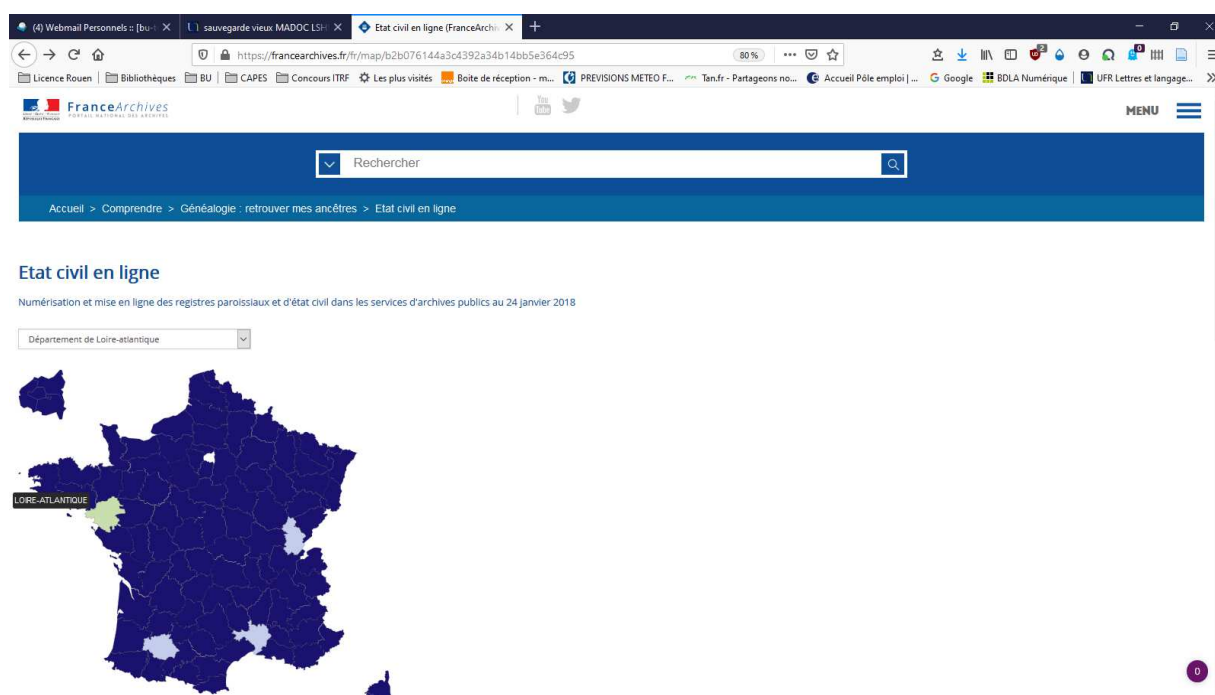

Exemple de recherche de journaux anciens parus en Loire-Atlantique :

→ sélection du département recherché sur la carte :

→ Renvoi vers le site des Archives du département recherché :

→ Puis recherche par titre, thématique et date :